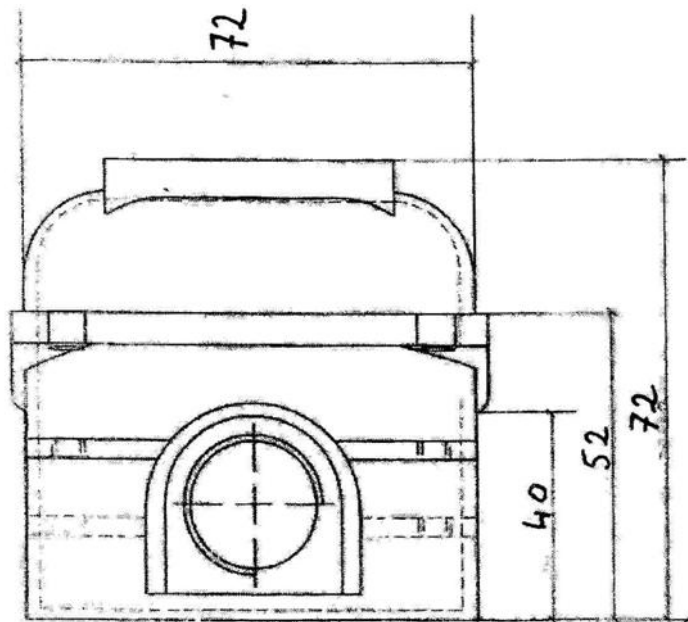

Kapdoos klein model voor dompelaars M45 en G 1"1/2

PG 13,5